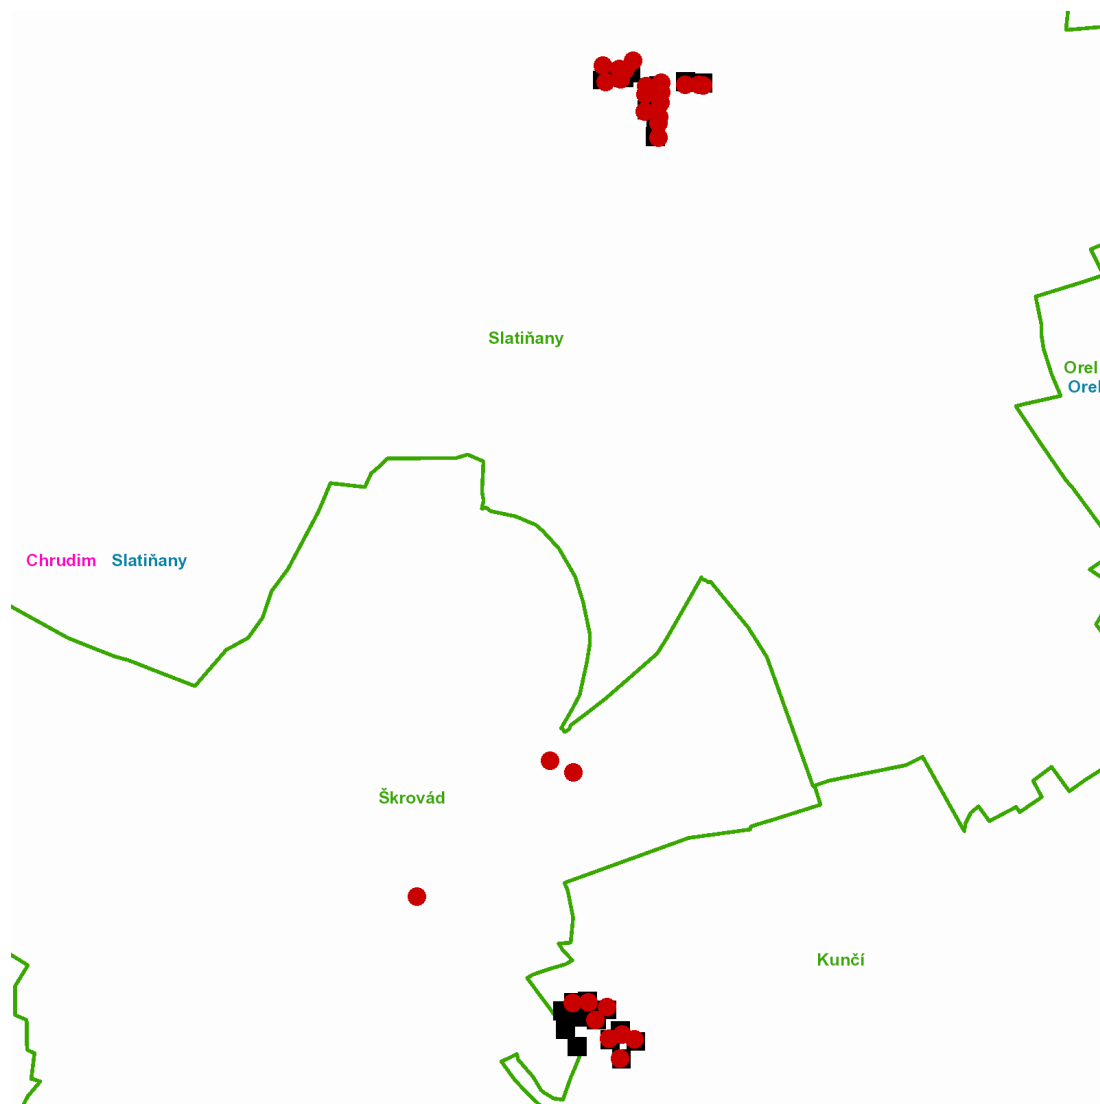

dne **25. 8. 2021** od **7:30** do **12:30** hodin

Plánovaná odstávka zahrnuje tyto lokality:**Slatiňany** (okres Chrudim)část obce **Kunčí**

č. ev. 22, 30, 31, 33, 34, 36, 39, 79

část obce **Slatiňany****Klášterní:** č. p. 160, 165, 203, 204, 368, 415, 416, 465**T. G. Masaryka:** č. p. 130**Wolkerova:** č. p. 238, 241, 243, 257, 272, 276, 674, 677, 678část obce **Škrovád**

dne **25. 8. 2021** od **7:30** do **12:30** hodin**Orientační mapový podklad odstávkou dotčených lokalit****VYSVĚTLIVKY**

- – adresy dotčené odstávkou elektřiny
- – místa připojení k elektrické síti dotčená odstávkou